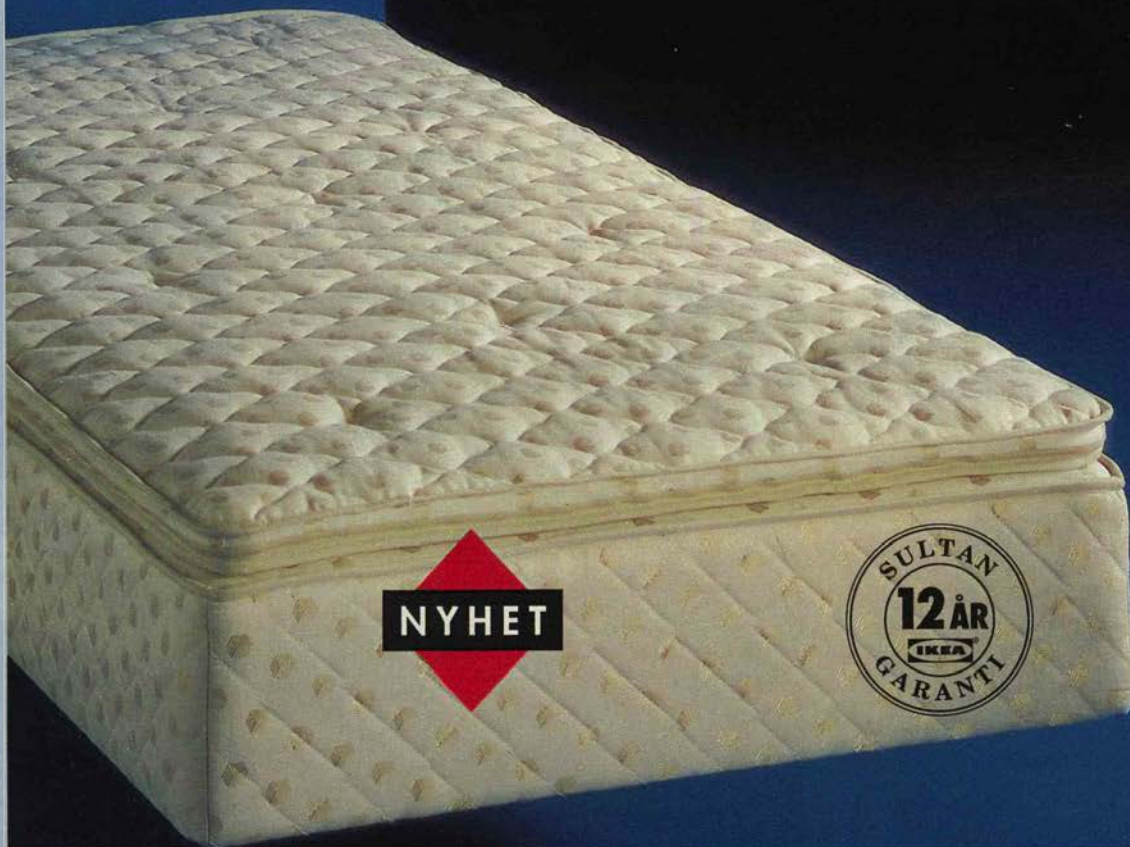

Svartlackerade stålrör.

Bäddmätt 120x200 cm. Ytermått

125x205 cm. Höjd 24 cm — 750.-

Madraser se sid 150-153.

▲ HERVIK sängstomme. Klarlackerad massiv furu/
fanerad spånplatta. Bäddmätt 90x200 cm.

Ytermått 97x208 cm — 975.-

● möbelfakta Madraser se sid 150-153.

750.-

SKUTVIK sängunderrede

Möblerna säljs omonterade.

Du känner när du hittat rätt madrass

Vi har mjuka, medium och fasta resårbottnar/madrasser. Vilken som passar dig bäst, kan bara du själv avgöra, genom att prova dig fram. Provligg både på rygg och sida. När du ligger på sidan och känner att ryggraden är rak, då har du hittat rätt.

SULTAN LYX innehåller två resårsystem, ett övre där resårerna står i tygpåsar och fjädrar individuellt samt ett undre med något kraftigare resårer. Resårerna vilar på en rejäl träram. Kompletteras med bäddmadrass i önskad tjocklek.